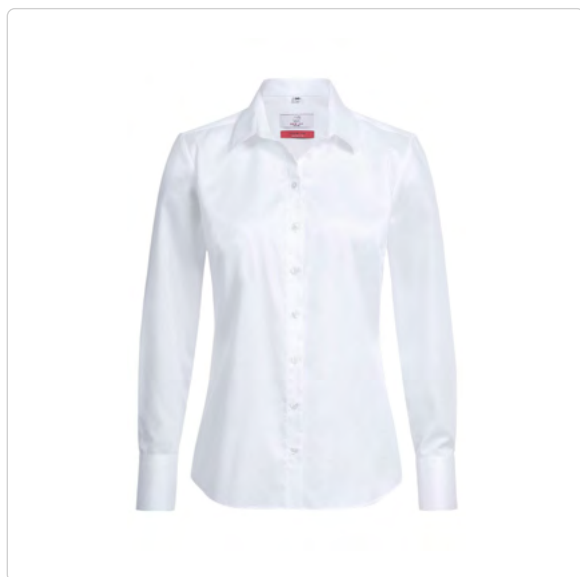

Damen-Bluse 1/1 CF Premium

Comfort-Fit.

- Material: 98 % Baumwolle, 2 % Elastolefin
- Größe: 36 - 60
- Farbe: weiß
- Kentkragen, breite Manschette mit Logo-Stickerei

Master-Nr. M10668 1 Stück