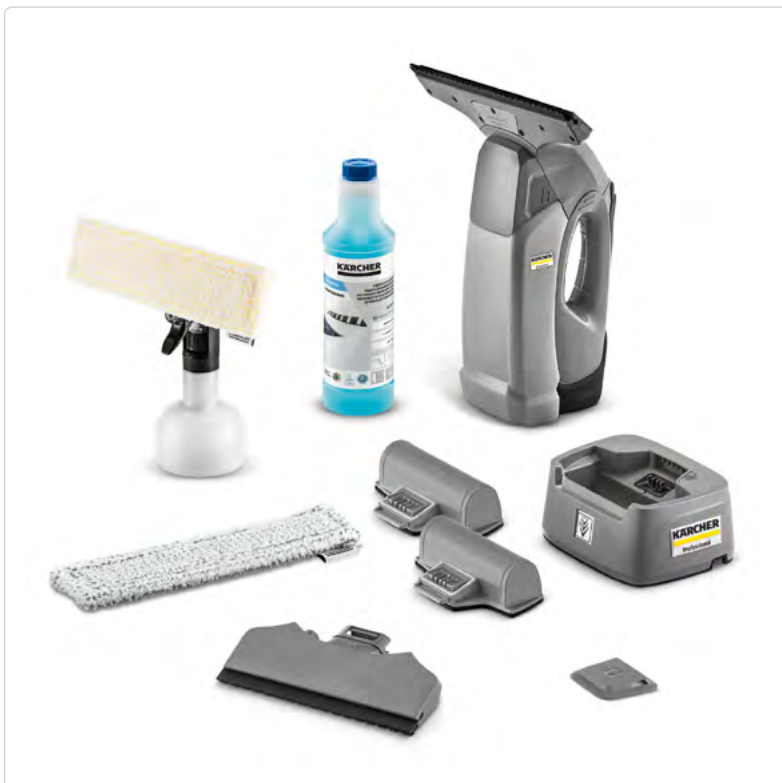

Kärcher WVP 10 ADV RTU - Fenstersauger

Handlicher Akku-Nasssauger zur streifenfreien Reinigung glatter Oberflächen wie Fenster, Fliesen, Spiegel oder Vitrinen.

- Maße: 28 × 13 × 33 cm
- Gewicht: 1 kg
- Streifenfreie Reinigung von glatten Oberflächen an Wänden und Decken
- Wechselbarer Akku mit Schnellladefunktion
- Großer, spülmaschinengeeigneter Schmutzwassertank

Art.-Nr. 2277553 1 Stück