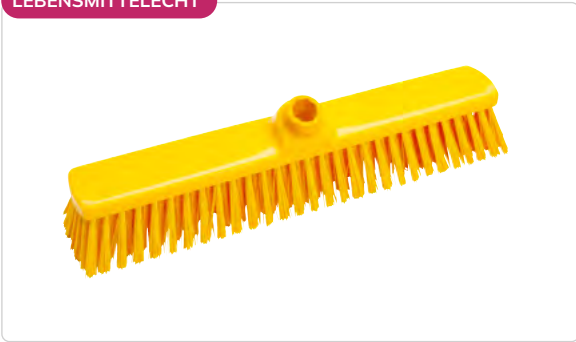

LEBENSMITTELECHT

Haug Großraumbesen

- Material: 100 % Polyester
- Maße: 40 cm
- Farbe: gelb
- hitzebeständig bis 130 °C
- bakterienabweisend, säure- und laugenfest
- Härte mittel

Art.-Nr. 2170318 1 Stück