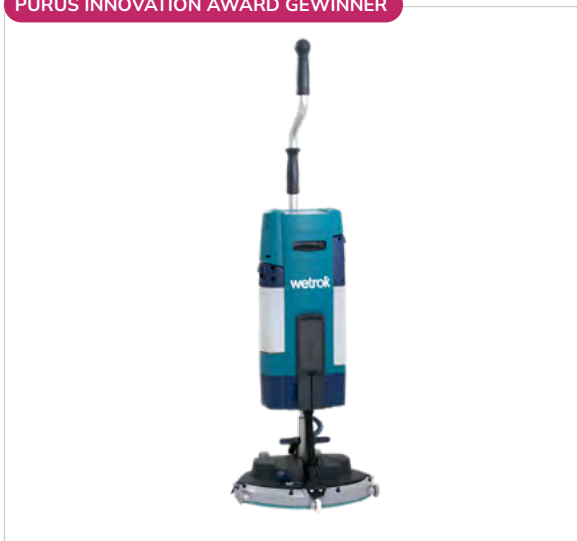

PURUS INNOVATION AWARD GEWINNER