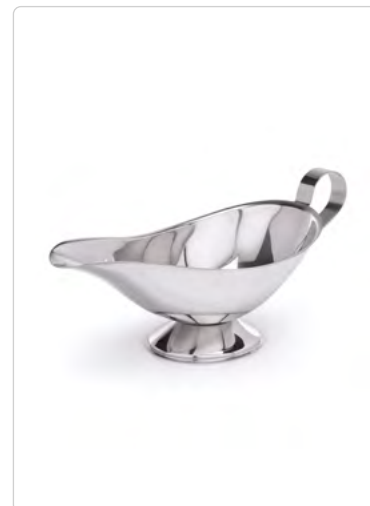

- Material: Aluminium, Edelstahl, 18/0 Edelstahl
- geeignet für: Gasherd, Induktionsherd, Elektroherd, Ceranherd
- Spülmaschinengeeignet
- Maße: 23 x 18 x 28 cm
- Grifflänge: 4,5 cm

Art.-Nr. 2277357 1 Set enthält: Topf, Dampfkorb und Deckel

### Zange

- Material: Edelstahl
- mit Klemmverschluss
- Maße: 31 x 4 x 3,5 cm
- Spülmaschinengeeignet

Art.-Nr. 2277353 1 Stück

### Schaumlöffel

- Material: Edelstahl
- Maße: 37 x 11,5 cm
- Spülmaschinengeeignet

Art.-Nr. 2277355 1 Stück