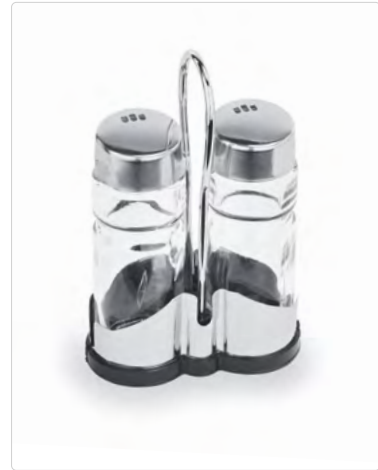

Menage mit Salz- & Pfefferstreuer

Gestell aus Edelstahl mit Kunststoffboden, Streuer aus Glas mit Edelstahlkappe.

- Material: Glas/Edelstahl
- Maße: 8 x 3,5 x 12 cm
- Farbe: transparent/Edelstahl

Art.-Nr. 2150839 1 Set